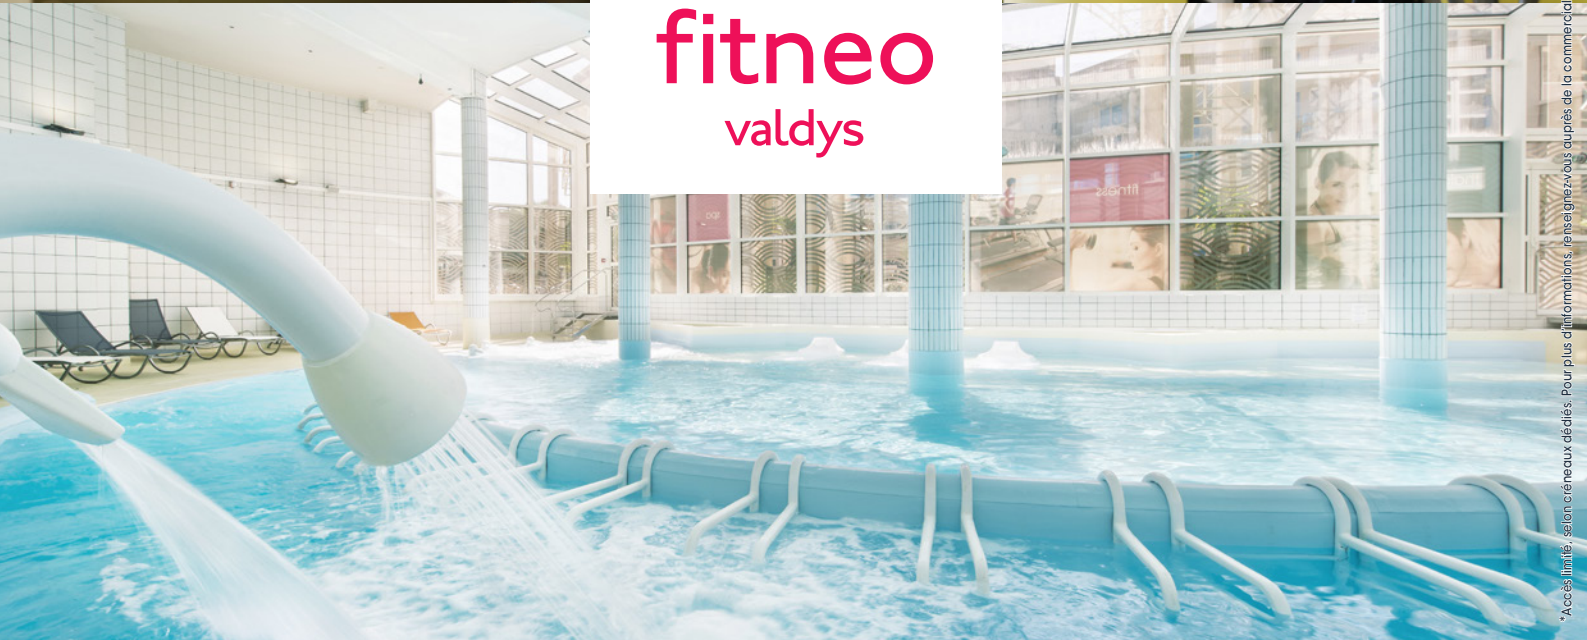

TOP DÉPART POUR UNE RENTRÉE SPORTIVE & ZEN !

OFFRES FITNEO À PRIX CSE, COS, AMICALES OU ASSOCIATIONS

fitneo
valdys

CARNET

• 10 entrées : 230 € (260-€)

 SPA MARIN*

+

 SALLE CARDIO-TRAINING*